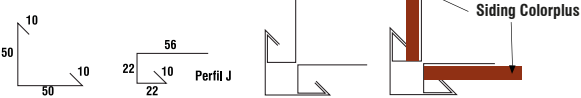

Esquinero exterior