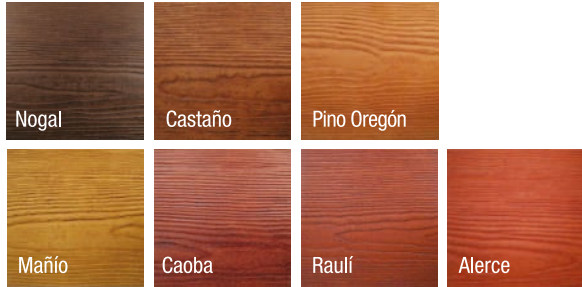

Composición

Mezcla homogénea de cemento, fibras de celulosa, sílice y aditivos. Fraguado en autoclave.

Colores

Color Plus tiene tres opciones cromáticas para este producto:

Tintes: Alerce, Caoba, Castaño, Mañío, Nogal, Pino Oregón y Raulí.

Colores tradicionales: Arena, Blanco, Café y Negro

Colores línea Petra: Grafito, Gris Ceniza, Roca, Pizarra.

Presentación

Nombre	Espesor (mm)	Ancho (m)	Largo (m)	Rendimiento (m ² / unidad)	Unidades/Pallet	Peso unitario (kg)
Volcanboard Siding Colorplus	6	0,19	3,66	0,58	300	6,27
	*8	0,19	3,66	0,58	250	8,9

VOLCANBOARD

SIDING COLORPLUS

Usos

Revestimiento de fachadas de viviendas, oficinas, hoteles, colegios, para construcciones nuevas, remodelaciones y ampliaciones, cierres perimetrales y cierres de piscinas.

Descripción de tintes y colores

Tintes ColorPlus

Colores

Nuevos Colores Petra

Accesorios

Volcanboard Trim

Es el complemento ideal para las construcciones que utilizan siding o tejas de fibrocemento para revestimiento de fachadas.