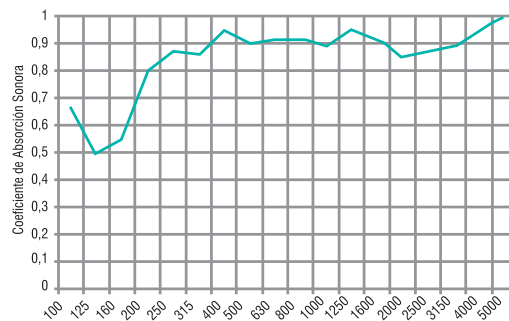

Certificado 852.146 - IDIEM